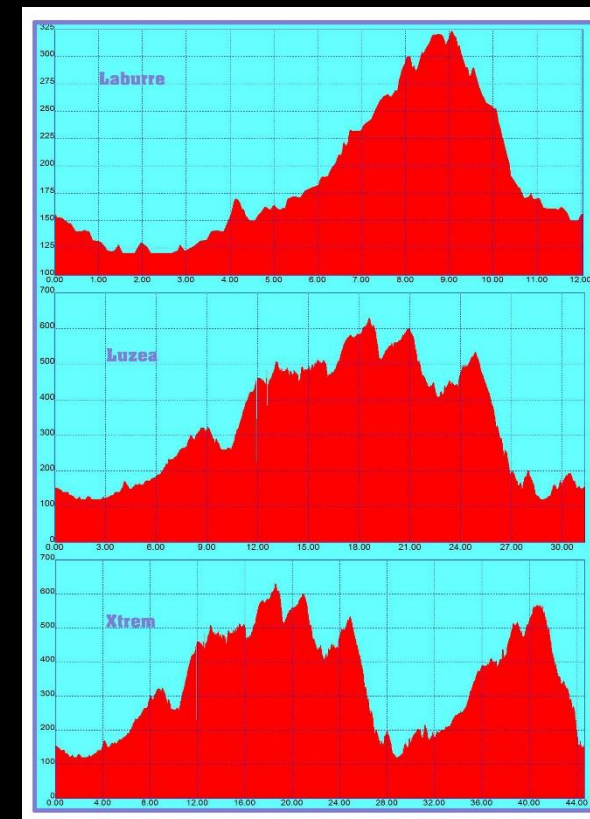

Ekainak 4 Junio
Ordua 9.00 Horas
VI ZeberioXTrem

XTrem
43km

Luzea/Larga

31 km

Laburre/corta

12km

**MENDI-BIZIKLETA MARTXA/MARCHA BTT
ERMITABARRIN(ZEBERIO)**

IZEN EMATEA/ INSCRIPCIONES: <https://www.rockthesport.com/evento/vi-zeberioxtram>
EKAINAK 1/HASTA EL DIA 1 DE JUNIO(o cierre de inscripciones) -15€: online y en la tienda de GARRI BIKES
EGUNEAN BERTAN/EL DIA DE LA PRUEBA -20€

AÑO 2017

Zeberio XTrem

43/31/12 KM DE AUTENTICO MOUNTAIN BIKE

Domingo 4 de Junio

Zeberio XTrem 2017

Zeberio XTrem 2017

Zeberio XTrem 2017

ZEBERIO XTREM